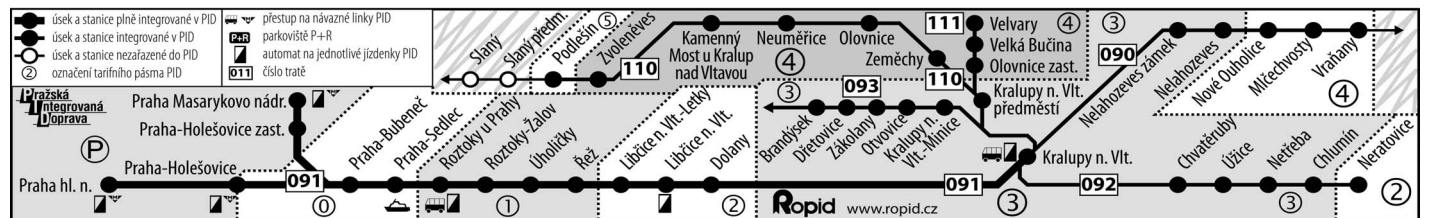

093 Kralupy nad Vltavou - Kladno

⇌ PID

km	ČD, a.s.	Vlak	19831	19833	9821	19835	19837	9823	19801	9825	9827	19803	9829	19839
Ze stanice														
0	Kralupy n.V. 090,091,092,110,111 ⇌ 3													
2	Kralupy nad Vltavou-Minice ⇌ 3													
5	Otvovice ⇌ 3													
7	Zákolany ⇌ 3													
11	Dřetovice ⇌ 3													
13	Brandýsek ⇌ 3													
16	Kladno-Vrapice ⇌ 3													
18	Kladno-Dubí ⇌ 3													
19	Kladno-Svermlov ⇌ 3													
21	Kladno-Ostrovec ⇌ 3													
22	Kladno město ⇌ 3													
25	Kladno 120 ⇌ 3													
Do stanice														

11 nejede 25.XII., 1.1.
19 jede v X nejede 27. – 29.XII.
27 jede v X @ a 1., 8.V., 5.VII., 28.IX., nejede 7.VII., 29.IX.
47 jede v ⑦ a 25., 26.XII., 1.1., 9.IV., 6., 7.VII., 29.IX.
49 jede v ① – ⑥, nejede 25., 26.XII., 1.1., 9.IV., 6., 7.VII., 29.IX.
80 19835 / 2501 / 25921 ⇌ Kladno-Ostrovec - Praha Zličín v X
19835 / 2501 ⇌ Kladno-Ostrovec - Praha Masarykovo nádraží v @ a †
80 19837 / 9823 / 25903 ⇌ Kladno-Dubí - Praha hl.n. v X @ a 1., 8.V., 5.VII., 28.IX., kromě 7.VII., 29.IX.
11 v X

093 Kralupy nad Vltavou - Kladno

⇌ PID

km	ČD, a.s.	Vlak	19809	19811	9839	19813	19849	19851	9805	19853	19855	19815	19857	19859	19817
Ze stanice															
0	Kralupy n.V. 090,091,092,110,111 ⇌ 3														
2	Kralupy nad Vltavou-Minice ⇌ 3														
5	Otvovice ⇌ 3														
7	Zákolany ⇌ 3														
11	Dřetovice ⇌ 3														
13	Brandýsek ⇌ 3														
16	Kladno-Vrapice ⇌ 3														
18	Kladno-Dubí ⇌ 3														
19	Kladno-Svermlov ⇌ 3														
21	Kladno-Ostrovec ⇌ 3														
22	Kladno město ⇌ 3														
25	Kladno 120 ⇌ 3														
Do stanice															

10 nejede 24., 31.XII.
12 nejede 24., 25., 31.XII.
26 jede v X a †, nejede 24., 25., 31.XII., 8.IV., 5., 6.VII., 28.IX., 17.XI.
1 v X

Piná integrace PID na trati 093: V úseku Kladno-Ostrovec – Kladno a zpět mohou cestující používat ve vlacích zařazených do systému PID kromě předplatních jízdních dokladů PID také jízdenky PID pro jednotlivou jízdu. Viz informace ve všeobecné části jízdního řádu.

093 Kladno - Kralupy nad Vltavou

⇌ PID

km	ČD, a.s.	Vlak	9844	9820	19800	19802	9822	19804	19806	9824	19808	19830	9800
Ze stanice													
0	Kladno 120 ⇌ 3												
3	Kladno město ⇌ 3												
4	Kladno-Ostrovec ⇌ 3												
6	Kladno-Svermlov ⇌ 3												
7	Kladno-Dubí ⇌ 3												
9	Kladno-Vrapice ⇌ 3												
12	Brandýsek ⇌ 3												
14	Dřetovice ⇌ 3												
18	Zákolany ⇌ 3												
20	Otvovice ⇌ 3												
23	Kralupy nad Vltavou-Minice ⇌ 3												
25	Kralupy n.V. 090,091,092,110,111 ⇌ 3												
Do stanice													

11 nejede 25.XII., 1.1.
19 jede v X nejede 27. – 29.XII.
36 jede v @ a 1., 8.V., 5.VII., 28.IX., nejede 7.VII., 29.IX.
49 jede v ① – ⑥, nejede 25., 26.XII., 1.1., 9.IV., 6., 7.VII., 29.IX.