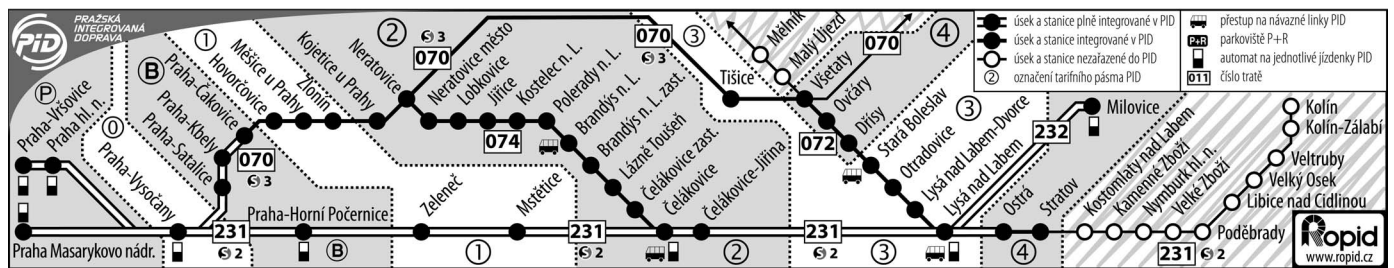

€ 074 Čelákovice - Neratovice

⇄ PID

km	SŽDC, státní organizace / ČD, a.s. Vlak	19440	19400	19402	19404	19406	19408	19410	19412	19414	19416
Ze stanice											
0	Čelákovice 231,233 ⇄2										
1	Čelákovice zastávka ⇄2										
3	Lázně Toušehť ⇄2										
6	Brandýs nad Labem zastávka ⇄2										
7	Brandýs nad Labem-Zápská ⇄2										
8	Brandýs nad Labem ⇄2										
12	Brandýs nad Labem ⇄2										
15	Polerady nad Labem ⇄2										
19	Kostelec nad Labem ⇄2										
21	Jiřice ⇄2										
23	Lobkovice ⇄2										
23	Neratovice město ⇄2										
24	Neratovice 070,092 ⇄2										
km	SŽDC, státní organizace / ČD, a.s. Vlak	19418	19420	19422	19424	19426	19428	19430	19432	19434	
Do stanice											
0	Čelákovice 231,233 ⇄2										
1	Čelákovice zastávka ⇄2										
3	Lázně Toušehť ⇄2										
6	Brandýs nad Labem zastávka ⇄2										
7	Brandýs nad Labem-Zápská ⇄2										
8	Brandýs nad Labem ⇄2										
12	Brandýs nad Labem ⇄2										
15	Polerady nad Labem ⇄2										
19	Kostelec nad Labem ⇄2										
21	Jiřice ⇄2										
23	Lobkovice ⇄2										
23	Neratovice město ⇄2										
24	Neratovice 070,092 ⇄2										

↑ zastávka otevřena ode dne vyhlášení
10 nejede 24., 31.XII.
16 nejede 25.XII., 1.1.
16 nejede 24.XII.
26 jede v 31.XII.
v 6 a † nutno přestoupit

€ 074 Neratovice - Čelákovice

⇄ PID

km	SŽDC, státní organizace / ČD, a.s. Vlak	19401	19403	19405	19407	19409	19411	19413	19415	19417	19419
0	Neratovice 070,092 ⇄2										
1	Neratovice město ⇄2										
3	Lobkovice ⇄2										
5	Jiřice ⇄2										
9	Kostelec nad Labem ⇄2										
12	Polerady nad Labem ⇄2										
16	Brandýs nad Labem ⇄2										
17	Brandýs nad Labem-Zápská ⇄2										
18	Brandýs nad Labem zastávka ⇄2										
21	Lázně Toušehť ⇄2										
23	Čelákovice zastávka ⇄2										
24	Čelákovice 231,233 ⇄2										
Do stanice											
0	Neratovice 070,092 ⇄2										
1	Neratovice město ⇄2										
3	Lobkovice ⇄2										
5	Jiřice ⇄2										
9	Kostelec nad Labem ⇄2										
12	Polerady nad Labem ⇄2										
16	Brandýs nad Labem ⇄2										
17	Brandýs nad Labem-Zápská ⇄2										
18	Brandýs nad Labem zastávka ⇄2										
21	Lázně Toušehť ⇄2										
23	Čelákovice zastávka ⇄2										
24	Čelákovice 231,233 ⇄2										

↑ zastávka otevřena ode dne vyhlášení
10 nejede 24., 31.XII.
16 nejede 25.XII., 1.1.
16 nejede 24.XII.
26 jede v 31.XII.
26 jede v 6 a †
26 jede v 6 a † nejede 24.XII.
v 6 a † nutno přestoupit

1 Návrh autobusová doprava PID (jízdní řády: www.ropid.cz)

Brandýs nad Labem	346, 376, 405, 406, 407, 408, 417, 419, 420, 471, 472, 478 – místní doprava Brandýs nad Labem-Stará Boleslav