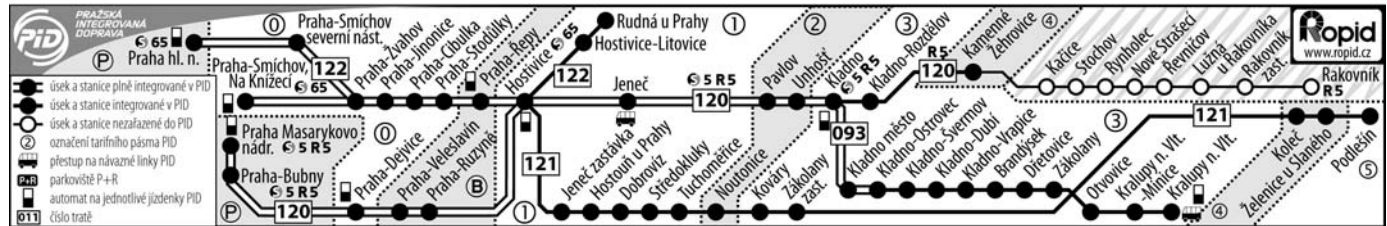

€ 093 Kladno - Kralupy nad Vltavou

⇌ PID

km	SZDC, státní organizace / ČD, a. s. Vlak	9858 b 6e	9840 b 6e	19800 b 6e	19802 b 6e	19860 b 1 6e1	19804 b 6e	19844 b 6e	19862 b 6e	9810 b 6e	Sp 1878 b 6e	9846 b 6e	19864 b 6e	9812 b 6e
	Ze stanice	Praha Masarykovo nádraží	Praha Masarykovo nádraží					Praha Masarykovo nádraží		Praha Masarykovo nádraží	Praha Masarykovo nádraží	Praha Masarykovo nádraží		Praha Masarykovo nádraží
0	Kladno 120 ⇌ 3	0 20	1 15	4 33	5 21	6 22	6 46	7 29	7 50	8 29	8 43	9 29	9 45	10 29
3	Kladno město ⇌ 3	0 24	1 19	4 37	5 25	6 26	6 50	7 33	7 54	8 33	8 47	9 33	9 49	10 33
4	Kladno-Ostrovec ⇌ 3	0 26	1 21	4 41	5 28	6 28	6 54	7 35	7 56	8 35	8 49	9 35	9 51	10 35
6	Kladno-Švermlov ⇌ 3			x 4 44	x 5 32	6 32	x 6 58			8 39				x 10 39
7	Kladno-Dubí ⇌ 3			4 47	5 34	6 34	7 00			8 41				10 41
9	Kladno-Vrapice ⇌ 3			x 4 50	x 5 37		x 7 03			8 44				x 10 44
12	Brandýsek ⇌ 3			4 55	5 42		7 08			8 49				10 49
14	Dřetovice ⇌ 3			x 4 57	x 5 44		x 7 10			8 51				x 10 51
18	Zakolany ⇌ 121 ⇌ 3			x 5 02	x 5 49		x 7 15			8 56				x 10 56
20	Otvovice ⇌ 3			5 05	5 52		7 18			8 59				10 59
23	Kralupy nad Vltavou-Minice ⇌ 3			x 5 09	x 5 56		x 7 22			9 03				x 11 03
25	Kralupy n. V. 091.092.110.111 ⇌ 3			x 5 12	5 59		7 25			9 06				11 06
	Do stanice													

nejede 25.XII., 1.1. b 1 v 6 a † 6e1 v 6 a †

€ 093 Kladno - Kralupy nad Vltavou

⇌ PID

km	SZDC, státní organizace / ČD, a. s. Vlak	Sp 1880 b 6e	9814 b 6e	19866 1.2. b 6e 80	9816 b 6e	Sp 1882 b 6e	9818 b 6e	19868 b 6e	9820 b 6e	Sp 1884 b 6e	19806 b 6e	19870 b 6e	Sp 1886 b 6e	9822 b 6e	Sp 1888 b 6e
	Ze stanice	Praha Masarykovo nádraží	Praha Masarykovo nádraží		Praha Masarykovo nádraží	Praha Masarykovo nádraží	Praha Masarykovo nádraží	Praha Masarykovo nádraží	Praha Masarykovo nádraží	Praha Masarykovo nádraží			Praha Masarykovo nádraží	Praha Masarykovo nádraží	Praha Masarykovo nádraží
0	Kladno 120 ⇌ 3	10 43	x 11 29	11 43	12 29	12 43	x 13 29	13 45	14 29	14 43	x 15 29	15 45	x 16 15	16 29	16 43
3	Kladno město ⇌ 3	10 47	x 11 33	11 47	12 33	12 47	x 13 33	13 49	14 33	14 47	x 15 33	15 49	x 16 18	16 33	16 47
4	Kladno-Ostrovec ⇌ 3	10 49	x 11 35	11 49	12 35	12 49	x 13 35	13 51	14 35	14 49	x 15 35	15 51	x 16 20	16 35	16 49
6	Kladno-Švermlov ⇌ 3		x 11 39		x 12 39		x 13 39		x 14 39		x 15 39			x 16 39	
7	Kladno-Dubí ⇌ 3		11 41		12 41		13 41		14 41		15 41			16 41	
9	Kladno-Vrapice ⇌ 3		x 11 44		x 12 44		x 13 44		x 14 44		x 15 44			x 16 44	
12	Brandýsek ⇌ 3		11 49		12 49		13 49		14 49		15 49			16 49	
14	Dřetovice ⇌ 3		x 11 51		x 12 51		x 13 51		x 14 51		x 15 51			x 16 51	
18	Zakolany ⇌ 121 ⇌ 3		x 11 56		x 12 56		x 13 56		x 14 56		x 15 56			x 16 56	
20	Otvovice ⇌ 3		11 59		12 59		13 59		14 59		15 59			16 59	
23	Kralupy nad Vltavou-Minice ⇌ 3		x 12 03		x 13 03		x 14 03		x 15 03		x 16 03			x 17 03	
25	Kralupy n. V. 091.092.110.111 ⇌ 3		x 12 06		13 06		x 14 06		15 06		x 16 06			17 06	
	Do stanice														

km	SZDC, státní organizace / ČD, a. s. Vlak	19730/1 b 6e	19808 b 6e	19872 b 6e	Sp 1892 b 6e	9824 b 6e	Sp 1894 b 6e	Sp 1896 b 6e	9852 b 6e	19874 b 6e	9826 b 6e	Sp 1898 b 6e	9854 b 6e	19876 b 6e	9856 b 6e	9828 b 6e
	Ze stanice	Rakovník			Praha Masarykovo nádraží	Praha Masarykovo nádraží	Praha Masarykovo nádraží	Praha Masarykovo nádraží	Praha Masarykovo nádraží	Praha Masarykovo nádraží	Praha Masarykovo nádraží	Praha Masarykovo nádraží	Praha Masarykovo nádraží	Praha Masarykovo nádraží	Praha Masarykovo nádraží	Praha Masarykovo nádraží
0	Kladno 120 ⇌ 3	x 17 13	x 17 29	17 45	x 18 15	18 29	18 43	x 19 13	19 29	19 45	20 29	20 43	21 29	21 45	22 33	23 19
3	Kladno město ⇌ 3	x 17 17	x 17 33	17 49	x 18 18	18 33	18 47	x 19 16	19 33	19 49	20 33	20 47	21 33	21 49	22 37	23 23
4	Kladno-Ostrovec ⇌ 3	x 17 19	x 17 35	17 51	x 18 20	18 35	18 49	x 19 18	19 35	19 51	20 35	20 49	21 35	21 51	22 39	23 25
6	Kladno-Švermlov ⇌ 3		x 17 39		x 18 39						20 39				x 23 29	
7	Kladno-Dubí ⇌ 3		17 41		18 41						20 41				23 31	
9	Kladno-Vrapice ⇌ 3		x 17 44		x 18 44						20 44				x 23 34	
12	Brandýsek ⇌ 3		17 49		18 49						20 49				23 39	
14	Dřetovice ⇌ 3		x 17 51		x 18 51						20 51				x 23 41	
18	Zakolany ⇌ 121 ⇌ 3		x 17 56		x 18 56						20 56				x 23 46	
20	Otvovice ⇌ 3		17 59		18 59						20 59				23 49	
23	Kralupy nad Vltavou-Minice ⇌ 3		x 18 03		x 19 03						21 03				x 23 53	
25	Kralupy n. V. 091.092.110.111 ⇌ 3		x 18 06		19 06						21 06				23 56	
	Do stanice															

nejede 24., 31.XII. jede v 24., 25., 31.XII., 1.1., 24.IV., 5.VII., 26.X.

1288 / 19866 Praha Masarykovo n. - Kladno-Ostrovec