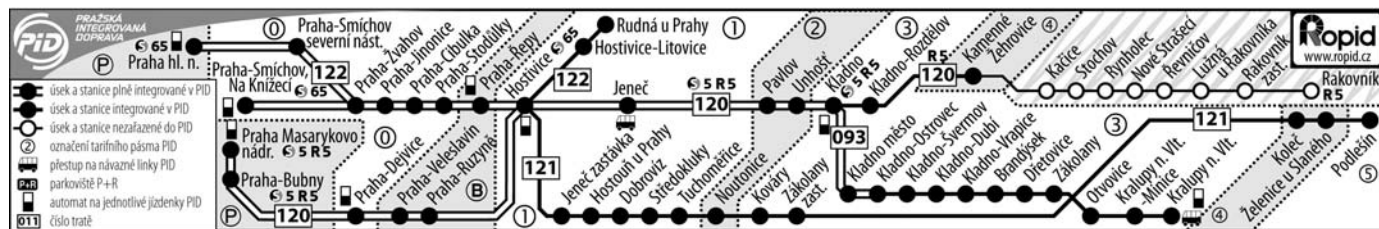

8 v úseku Kladno – Praha Masarykovo nádraží platí také jízdní doklady PID
11 nejezdě 25.XII., 1.I.
26 jede v 6 a 7, nejezdě 24.XII., 5.VII., 28.IX., 28.X., 17.XI., nejezdě 25.XII., 1.I., 29.X.

40 nejezdě 1.I.
80 9841 / 25931 Kladno-Ostrovec – Praha-Repy v 6
80 9843 / 25951 Kladno-Ostrovec – Praha-Repy v 6 a 7, kromě 25.XII., 1.I.

80 19703 / 9847 Rakovník - Praha Masarykovo n. v 6
80 19705 / 9851 Rakovník - Praha Masarykovo n. v 6
81 v 6 a 7
81 v 6 a 7

6 ve stanici není zaručen přestup, je-li mezi příjezdem a odjezdem vlaku interval kratší než 5 minut