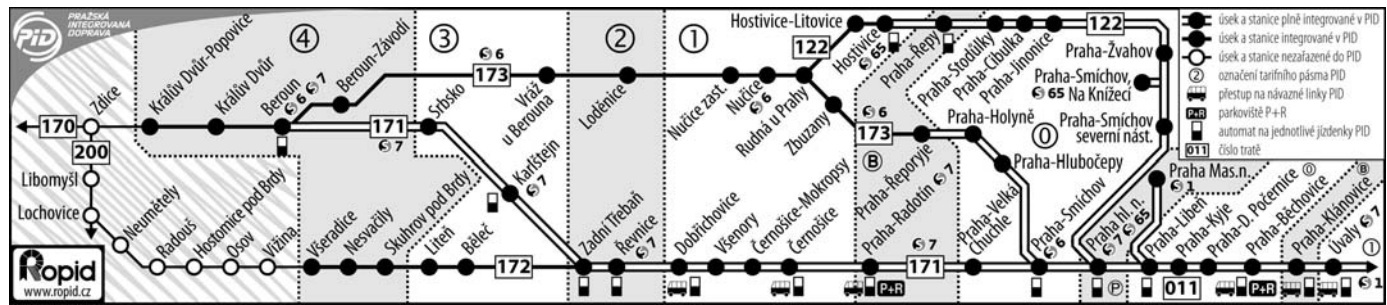

11 nejede 25.XII., 1.1.
18 nejede 25., 26.XII., 1.1.
27 jede v ⑥ a 24.XII., 5.VII., 28.IX., 28.X., 17.XI., nejede 25.XII., 1.1., 29.X.

ve stanicích není zaručen přestup, je-li mezi příjezdem a odjezdem vlaků interval v Praze-Smíchově kratší než 4 minuty, v Praze hl.n. 8 minut

⑤1 Návazná autobusová doprava PID (jízdní řády: www.ropid.cz)

Praha-Radotín	Černošice	Dobřichovice
165 → Zbraslav – Modřany – Libuš – Jižní Město	313 → Roblín – Choteč – Třebotov – Kosof	448 → Černolice – Řitka – Mníšek pod Brdy
245 → Lahovská – Otěšinská	414 → Vonoklasy	→ Karlík
309 → Kosof – Třebotov – Choteč – Chýnce – Praha, Zličín	415 → Černošice, Vráž – Karlík	→ Černolice – Řitka – Mníšek pod Brdy – Kytín
313 → Kosof – Třebotov – Choteč – Roblín		(v provozu od dubna do října)

€ 171 Souhrnná doprava Beroun - Praha

⑤7 Beroun - Praha - Úvaly

⇌ PID

km	SZDC, státní organizace / ČD, a.s. Vlak	8811 1.2. ⑤	R 1241 2. R D ⑤	9911 1.2. ⑤	9913 1.2. ⑤	8813 1.2. ⑤	R 751 R D ⑤	9915 1.2. ⑤	9917 1.2. ⑤	8815 1.2. ⑤	R 1243 2. R D ⑤	9919 1.2. ⑤	9921 1.2. ⑤	8817 1.2. ⑤
Ze stanice														
0	Beroun 170,173,174 ⇌4	✕	● 6 29	✕ 6 47		● 6 59	27 7 17			● 7 29	7 47			● 7 59
6	Srbsko ⇌3		6 34			7 04				7 34				8 04
10	Karlštejn ⇌3		6 38			7 08				7 38				8 08
13	Zadní Třebeň 172 ⇌2	○	6 41			7 11				7 41				8 11
16	Zadní Třebeň 172 ⇌2	✕	6 42			7 12				7 42				8 12
16	Řevnice ⇌2		6 45		✕	7 05			✕	7 35			✕	8 05
20	Dobřichovice ⇌1 ⇌1		6 49		✕	7 09			✕	7 39			✕	8 09
21	Všenory ⑧ ⇌1		6 51		✕	7 11			✕	7 41			✕	8 11
23	Černošice-Mokropsy ⇌1		6 54		✕	7 14			✕	7 44			✕	8 14
25	Černošice ⇌1 ⇌1		6 57		✕	7 17			✕	7 47			✕	8 17
30	Praha-Radotín ⇌1 ⇌B		7 02		✕	7 22		7 42	✕	7 52		8 12	✕	8 22
33	Praha-Velká Chuchle ⑧ ⇌0		7 05		✕	7 15		7 35	✕	7 45		8 05	✕	8 15
39	Praha-Smíchov ① 173 122 ⇌0		7 11	✕ 7 16		7 21		7 41	✕	7 51		8 01	✕	8 11
43	Praha-Smíchov 173 122 ⇌0	⑧ 1	7 12		✕	7 22		7 42	✕	7 52		8 02	✕	8 12
43	Praha hl.n. ① ⇌P	⑧ 1	7 19		✕	7 29		7 49	✕	7 59		8 09	✕	8 19
Do stanice			Úvaly		Úvaly		Úvaly		Úvaly		Úvaly		Úvaly	

km	SZDC, státní organizace / ČD, a.s. Vlak	9923 R D ⑤	8819 1.2. ⑤	9925 1.2. ⑤	8821 1.2. ⑤	R 753 R D ⑤	8823 1.2. ⑤	R 1245 2. R D ⑤	8825 1.2. ⑤	Ex 351 R ⑤	8827 1.2. ⑤	8829 1.2. ⑤	R 755 R D ⑤	
Ze stanice														
0	Beroun 170,173,174 ⇌4	● 8 17	✕	● 8 29	● 8 59	9 17	● 9 29		● 9 47	● 9 59	10 17	● 10 29	● 10 59	
6	Srbsko ⇌3		✕	8 34	9 04		9 34		9 47	10 04	10 29	10 34	11 04	
10	Karlštejn ⇌3			8 38	9 08		9 38		9 47	10 08	10 38	10 38	11 08	
13	Zadní Třebeň 172 ⇌2	○		8 41	9 11		9 41		9 47	10 11	10 41	10 41	11 11	
16	Zadní Třebeň 172 ⇌2		✕	8 42	9 12		9 42		9 47	10 12	J 10 42	10 42	11 12	
16	Řevnice ⇌2			8 45	9 15		9 45		9 47	10 15	A 10 45	10 45	11 15	
20	Dobřichovice ⇌1 ⇌1			8 49	9 19		9 49		9 47	10 19	N 10 49	10 49	11 19	
21	Všenory ⑧ ⇌1			8 51	9 21		9 51		9 47	10 21	10 51	10 51	11 21	
23	Černošice-Mokropsy ⇌1			8 54	9 24		9 54		9 47	10 24	H 10 54	10 54	11 24	
25	Černošice ⇌1 ⇌1			8 57	9 27		9 57		9 47	10 27	U 10 57	10 57	11 27	
30	Praha-Radotín ⇌1 ⇌B		8 47	9 02	9 17		9 32		9 47	10 32	S 10 52	10 52	11 32	
33	Praha-Velká Chuchle ⑧ ⇌0		8 50	9 05	9 20		9 35		9 47	10 35	11 05	11 05	11 35	
39	Praha-Smíchov ① 173 122 ⇌0	8 46	8 56	9 11	9 26	9 46	10 11		9 47	10 41	11 11	11 11	11 41	
43	Praha-Smíchov 173 122 ⇌0	⑧ 1	8 57	9 12	9 27	9 42	10 12		9 47	10 42	11 12	11 12	11 42	
43	Praha hl.n. ① ⇌P	⑧ 1	8 54	9 04	9 19	9 34	10 19		9 47	10 49	11 19	11 19	11 49	
Do stanice			Úvaly		Úvaly		Úvaly		Úvaly		Úvaly		Úvaly	

11 nejede 25.XII., 1.1.
25 jede v ⑥ a †
27 jede v ⑥ a 24.XII., 5.VII., 28.IX., 28.X., 17.XI., nejede 25.XII., 1.1., 29.X.

ve stanicích není zaručen přestup, je-li mezi příjezdem a odjezdem vlaků interval v Praze-Smíchově kratší než 4 minuty, v Praze hl.n. 8 minut