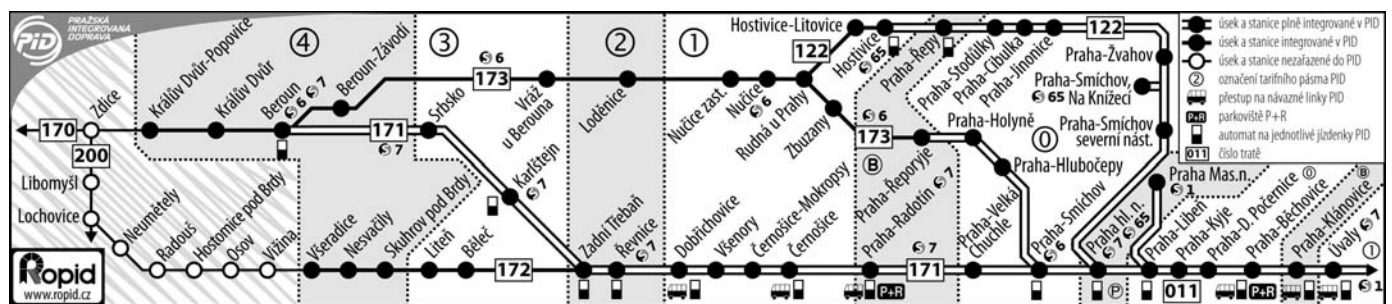

10 nejede 24., 31.XII. 12 nejede 24., 25., 31.XII. 14 nejede 24./25.XII., 31.XII./1.I. 16 nejede 24.XII. 20 jede v X nejede 31.XII. 28 jede v X a T nejede 24., 25., 31.XII., 1.I., 24.IV., 5.VII., 28.X. 40 nejede v (6)/(7) a 24./25.XII., 31.XII./1.I., 24./25.IV., 5.VI./7.I., 28./29.X. 81 viz trať 011 ve stanicích není zaručen přestup, je-li mezi příjezdem a odjezdem vlaků interval kratší než 4 minuty

1 Návazná autobusová doprava PID (jízdní řády: www.ropid.cz)

Praha-Radotín	Černošice	Dobřichovice
165 → Zbraslav – Modřany – Líbuš – Jižní Město	313 → Roblín – Choteč – Třebotov – Kosof	448 → Čermolice – Řitka – Mnišek pod Brdy
245 → Lahovská – Otěšinská	414 → Vonoklasy	→ Karlík
309 → Kosof – Třebotov – Choteč – Chýnce – Praha, Zličín	415 → Černošice, Vraž – Karlík	cyklobus → Čermolice – Řitka – Mnišek pod Brdy – Kytín
313 → Kosof – Třebotov – Choteč – Roblín		(v provozu od dubna do října)