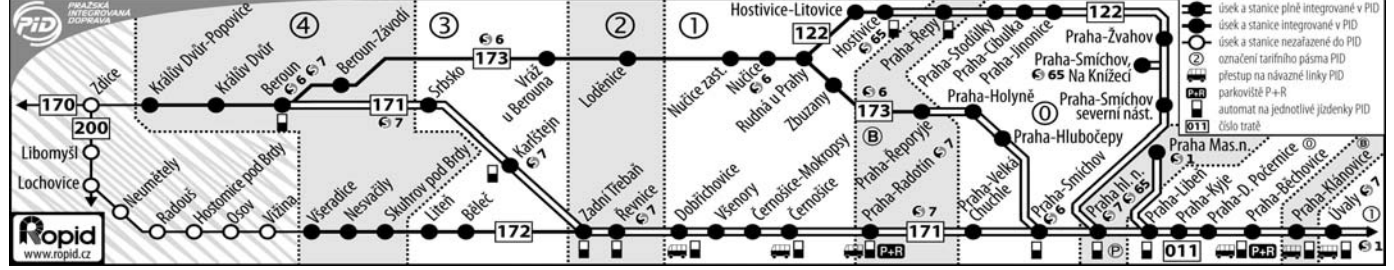

€ 173 Praha-Smíchov - Beroun

Ⓢ6 Praha - Rudná u Prahy - Beroun

⇔ PID

km	SZDC, státní organizace / ČD, a.s. Vlak	19900	19940	19930 Ⓢ1	19902	19930 Ⓢ1	19942	19944	19946	19948	19904 Ⓢ1	19950	19952	19954	19906	19956	19958
0	Praha-Smíchov 011,171 ■122 ⇔0	× 5 25	× 6 00	Ⓢ 6 28	× 6 30	× 7 00	× 7 30	× 8 00	× 8 40	Ⓢ 8 58	× 9 56	× 11 26	× 12 56	× 13 03	× 14 04	× 14 30	× 14 36
4	Praha-Hlubočepy Ⓢ ⇔0	× 5 29	× 6 04	6 33	× 6 34	× 7 04	× 7 34	× 8 04	× 8 44	8 53	× 10 00	× 11 30	× 13 00	× 13 04	× 14 04	× 14 30	× 14 36
7	Praha-Holyně Ⓢ ⇔0	× 5 33	× 6 08	Ⓢ 6 39	× 6 38	× 7 08	× 7 38	× 8 08	× 8 48	9 10	× 10 04	× 11 34	× 13 04	× 13 04	× 14 04	× 14 30	× 14 36
10	Praha-Reporjize Ⓢ ⇔B	5 38	6 13	6 43	6 46	7 13	7 43	8 13	8 53	9 16	10 09	11 39	13 09	13 16	14 09	14 39	14 42
12	Zbuzany Ⓢ ⇔1 ⇔1	× 5 41	× 6 16	6 46	6 51	7 16	7 46	8 16	8 56	9 21	× 10 12	× 11 42	× 13 12	13 21	× 14 12	× 14 42	14 45
16	Rudná u Prahy Ⓢ 122 ⇔1	5 46	6 21	6 51	6 57	7 21	7 51	8 21	9 01	9 10	10 17	11 47	13 17	13 27	14 17	14 47	14 50
18	Nučice Ⓢ ⇔1 ⇔1	5 46	6 21	6 51	6 58	7 21	7 51	8 21	9 01	9 10	10 17	11 47	13 17	13 27	14 17	14 47	14 50
20	Nučice zastávka Ⓢ ⇔1	6 01	6 26	7 01	7 03	7 26	7 56	8 26	9 06	9 35	10 22	11 52	13 22	13 33	14 22	14 52	14 55
25	Loděnice Ⓢ ⇔2	6 10		7 10	7 14					9 46				13 44			
28	Vráž u Berouna Ⓢ ⇔3	6 15		7 15	7 19					9 52				13 50			
32	Beroun-Závodí ⇔4	6 20		7 20	7 24					9 57				13 55			
34	Beroun-Závodí ⇔4	6 20		7 20	7 24					9 58				13 56			
34	Beroun 170, 171 ⇔4	6 23		7 23	7 27					10 01				13 59			

Ⓢ1 jede v 6 a † nejede 31.XII.
 Ⓢ2 jede v 6 a †
 Ⓢ3 jede 31.XII.
 Ⓢ4 jede v 6 a † do 20.III. a od 5.XI.
 Ⓢ5 jede v 6 a † od 26.III. do 30.X.
 Ⓢ6 viz trať 174
 Ⓢ7 Ⓢ1 v 6 a † od 26.III. do 30.X.
 Ⓢ8 není přípoj mezi vlaky 19906 a 8837
 Ⓢ9 není přípoj mezi vlaky 19912 a 8849
 Ⓢ10 není přípoj mezi vlaky 19916 a 8861

1 Návazná autobusová doprava PID (jízdní řády: www.ropid.cz)	352 → Jinočany → Orech	Nučice	311 → Vysoký Újezd – Mořina
--	---------------------------	--------	-----------------------------