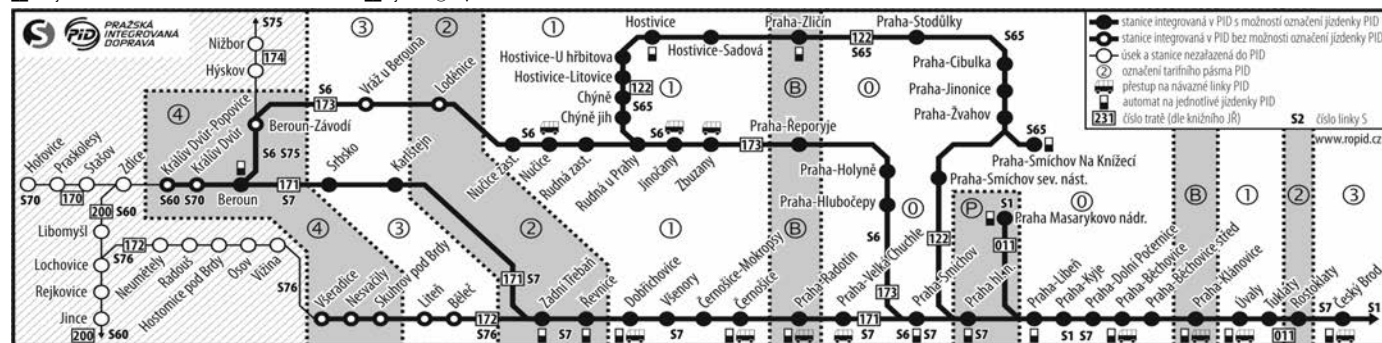

☉1 jede v ⑥ a †, nejede 25.XII., 1.1. ☉1 v ⑥ a † od 26.III. do 30.X. ☉3 v ⑤ a ⑥ od 25.III. do 29.X. a 27.III., 4., 5.VII.,
☉2 jede v ⑤, ⑥ a † od 25.III. do 30.X. a 4.VII., 27.IX., 27.X., 27.X. ☉2 v ⑤, ⑥ a † od 25.III. do 30.X. a 4.VII., 27.IX., 27.X.
☉3 jede v ⑥ a †
☉1, ☉2, ☉3: číslo tratě (dle knižního JŘ)

172

344