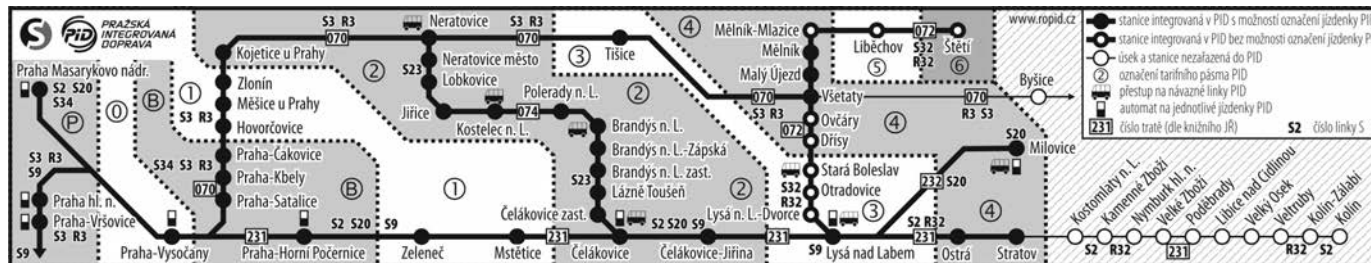

⇄ PID Praha - Stratov

km	SMZDC, státní organizace / ČD, a.s.	Vlak	R 783 R	9108 1.2. 80	Sp 1802 1.2. 80	5813 1.2. 80	R 923 RD	5813 1.2. 80	9407 1.2. 80	9112 1.2. 80	R 1103 R	5815 1.2. 80	R 945 RD	5815 1.2. 80	9409 1.2. 80	R 785 R	
		Ze stanice	Ústí n.L. západ	Strančice	Trutnov hl.n.					Strančice	Rumburk					Ústí n.L. západ	
0	Praha hl.n. ⇄ P	81	X	7 43			8 11			X	8 43			9 11			
0	Praha Masarykovo nádraží ⇄ P	81	X	7 43		7 55	8 11			X	8 25			9 03		9 25	
6	Praha-Vysočany ⇄ 0 3	0		7 50		8 02	8 18			X	8 32			9 02		9 32	
	Praha-Vysočany ⇄ 0	81	X	7 51		8 03	8 19			X	8 33			9 03		9 33	
15	Praha-Horní Počernice ⇄ B		X	7 59		8 11				X	8 41			9 11		9 41	
19	Zeleneč ⇄ 1					8 15		M			8 45			9 15		9 45	
21	Mstětice ⇄ 1					8 18		E			8 48			9 18			
27	Čelákovice 074 ⇄ 1 ⇄ 2	0				8 23		T			8 53			9 23		9 53	
	Čelákovice 074 ⇄ 1 ⇄ 2					8 24		U			8 54			9 24		9 54	
29	Čelákovice-Jirřina ⇄ 2					8 26		J			8 56			9 26		9 56	
35	Lysá nad Labem 072,232 ⇄ 1 ⇄ 3	0	8 05			8 32		E	8 41		9 02			9 32		10 02	
	Lysá nad Labem 072,232 ⇄ 1 ⇄ 3		8 06			8 33			8 42		9 03			9 33		10 03	10 05
38	Ostrá ⇄ 4					8 36								9 36			
40	Stratov ⇄ 4					8 38								9 38			
44	Kostomiaty nad Labem					8 42								9 42			
47	Kamenné Zboží					8 45								9 45			
50	Nymburk hl.n. 060,061,071 3/4	0	8 16			8 49								9 49			
	Nymburk hl.n. 060,061,071		8 18						8 53		9 47			9 53			10 16
55	Velké Zboží								8 55		9 48			9 55		10 01	10 18
57	Poděbrady								9 01		9 09			10 01		10 08	
62	Libice nad Cidlinou										9 15			10 01		10 09	10 24
65	Velký Osek 020	0	8 31	25	9 00											10 15	
	Velký Osek 020		8 32		9 01											10 17	10 31
68	Vetruby															10 18	10 32
72	Kolín-Zálabí															10 21	
73	Kolín 010,011,014,230 4	0	8 40	25	9 10											10 25	
									9 28							10 28	10 40
		Do stanice					Trutnov hl.n.		Milovice		10 11						
													Hradec Král. hl.n.				
																	Milovice

25 jede v 6 a †

80 9631 / 5815 Kralupy nad Vltavou - Kolín v X

81 viz trať 070

471

231 ⇄