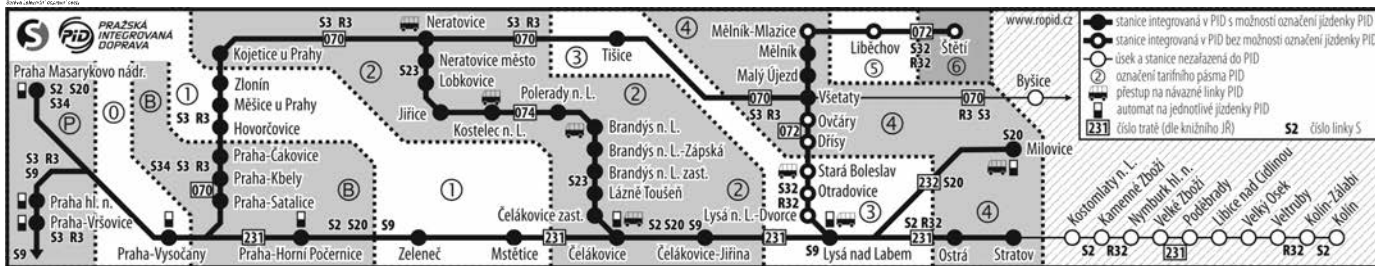

↻1 Návazná autobusová doprava PID (jízdní řády: www.ropid.cz)

Milovice	Lysá nad Labem
432 → Milovice, Armádní – Milovice, Park Mirakulum	411 → Semice – Přerov nad Labem – Kounice – Český Brod

232

232 Milovice - Lysá nad Labem